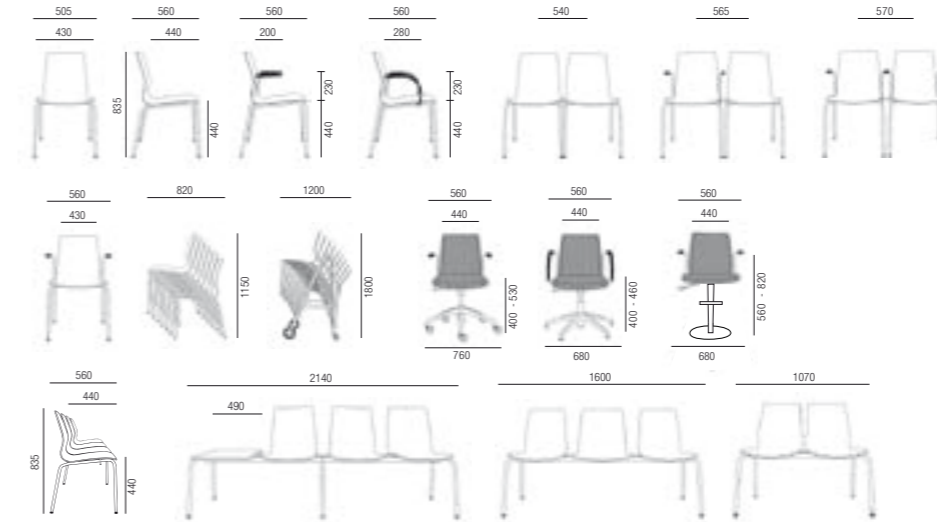

Bodenfreiheit

Leichtes Einhängen an der Tischplatte – z.B. beim Reinigen der Böden.

Hangbaar

Eenvoudig aan de tafels op te hangen, zodat de vloer makkelijk te reinigen is.

Technische Daten / Technische gegevens

Modell / Model	Höhe Hoogte	Breite Breedte	Tiefe Diepte	Dicke Dikte	> Grad > Graden
Schale / Schaal	430 mm**	430 mm	520 mm	4,0 kg	-
Kurz Armlehnen / Met korte armleggers	230 mm**	560 mm	200 mm	1,0 kg	-
Bogen Armlehnen / Met gebogen armleggers	230 mm**	560 mm	280 mm	1,5 kg	-
Vierbein Stuhl / Vierpootsstoel	835 mm	505 mm	560 mm	-	-
Sitz, Gestell* / Zitting, onderstel*	440 mm	505 mm	560 mm	2,2 kg	-
Counter Stuhl / Baliestoel	970-1230 mm	550 mm	550 mm	-	360°
Sitz, Gestell* / Zitting, onderstel*	560-820 mm	550 mm	550 mm	12,3 kg	-
Konferenz-Drehstuhl Conferentie-draaistoel	810-870 mm	630 mm	560 mm	-	360°
Sitz, Gestell* / Zitting, onderstel*	400-460 mm	460 mm	560 mm	5,2 kg	-
Office-Drehstuhl / Kantoor-draaistoel	810-910 mm	680 mm	680 mm	-	360°
Sitz, Fußkreuz* / Zitting, Voetenkruis*	400-530 mm	680 mm	680 mm	15,3 kg	-
Banksystem 4-sitzig Banksysteem 4-zits	835 mm	2140 mm	560 mm	-	-
Sitz, Gestell* / Zitting, onderstel*	440 mm	2140 mm	560 mm	34,0 kg	-
Banksystem 3-sitzig / Banksysteem 3-zits	835 mm	1600 mm	560 mm	-	-
Sitz, Gestell* / Zitting, onderstel*	440 mm	1600 mm	560 mm	28,0 kg	-
Banksystem 2-sitzig / Banksysteem 2-zits	835 mm	1070 mm	560 mm	-	-
Sitz, Gestell* / Zitting, onderstel*	440 mm	1070 mm	560 mm	23,0 kg	-